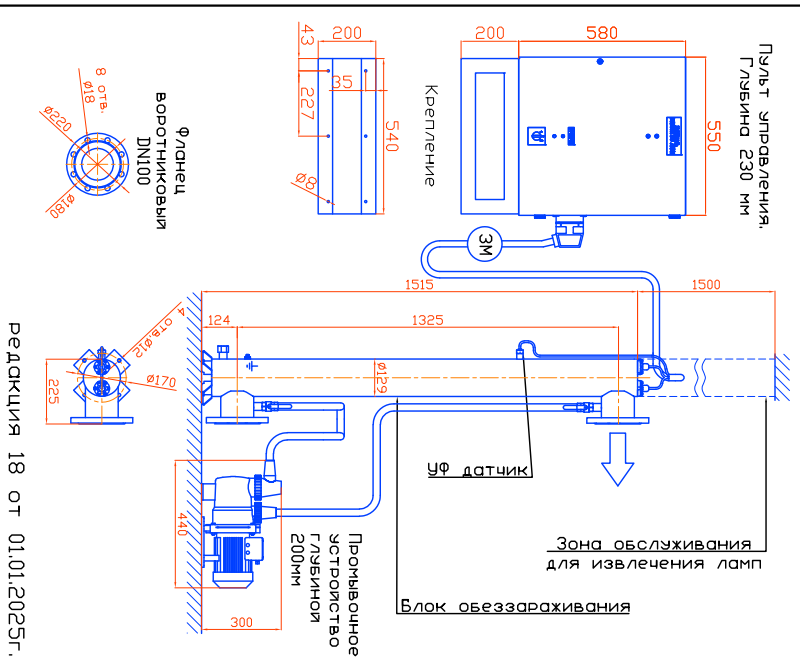

Монтажные чертеж установок ОДВ-50 (ОДВ-20С) уличных ЩУ по УХЛ1
 Патрубки – И.
 Стандартное изготовление
 Вертикальное расположение

Монтажные чертеж установок ОДВ-50 (ОДВ-20С) уличных ЩУ по УХЛ1.
 Патрубки – И. Изготовление под заказ. Горизонтальное расположение

Монтажные чертеж установок ОДВ-50 (ОДВ-20С) уличных ЩУ по УХЛ1
 Патрубки – П.
 Изготовление под заказ
 Вертикальное расположение

Монтажные чертеж установок ОДВ-50 (ОДВ-20С) уличных ЩУ по УХЛ1.
 Патрубки – П. Изготовление под заказ. Горизонтальное расположение