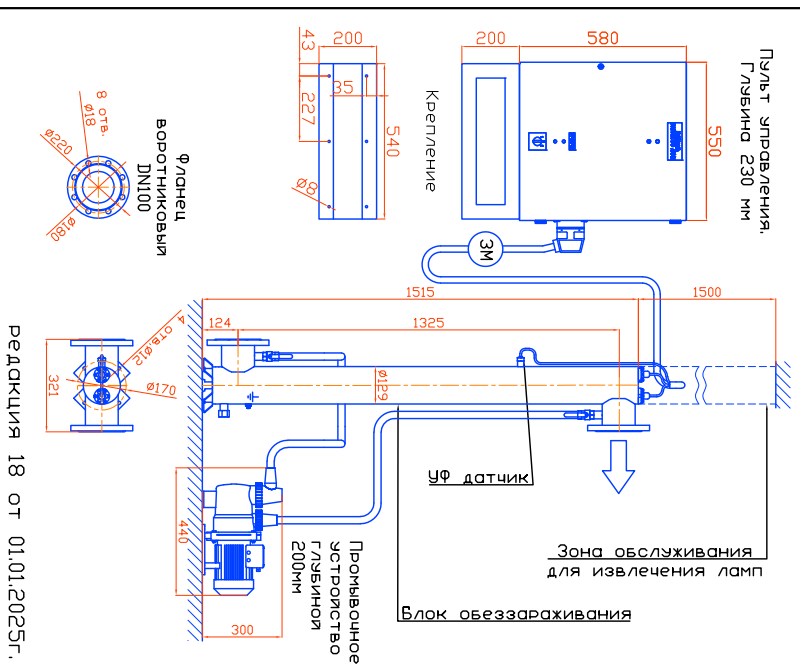

Монтажные чертеж установок ОДВ-50 (ОДВ-20С) уличных ЩУ по УХЛ1
 Патрубки – И.
 Стандартное изготовление
 Вертикальное расположение

Монтажные чертеж установок ОДВ-50 (ОДВ-20С) уличных ЩУ по УХЛ1.
 Патрубки – И. Изготовление под заказ. Горизонтальное расположение

Монтажные чертеж установок ОДВ-50 (ОДВ-20С) уличных ЩУ по УХЛ1
 Патрубки – П.
 Изготовление под заказ
 Вертикальное расположение

Монтажные чертеж установок ОДВ-50 (ОДВ-20С) уличных ЩУ по УХЛ1.
 Патрубки – П. Изготовление под заказ. Горизонтальное расположение