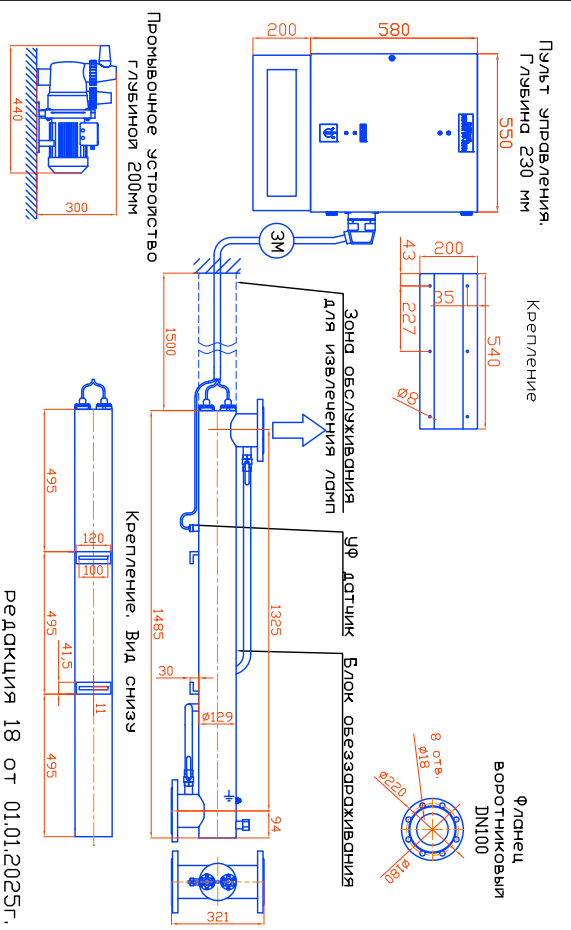

Монтажные чертеж установок ОДВ-50 (ОДВ-20С) уличных ЩУ по УХЛ1
 Патрубки – И.
 Стандартное изготовление
 Вертикальное расположение

Монтажные чертеж установок ОДВ-50 (ОДВ-20С) уличных ЩУ по УХЛ1.
 Патрубки – И. Изготовление под заказ. Горизонтальное расположение

Монтажные чертеж установок ОДВ-50 (ОДВ-20С) уличных ЩУ по УХЛ1
 Патрубки – П.
 Изготовление под заказ
 Вертикальное расположение

Монтажные чертеж установок ОДВ-50 (ОДВ-20С) уличных ЩУ по УХЛ1.
 Патрубки – П. Изготовление под заказ. Горизонтальное расположение